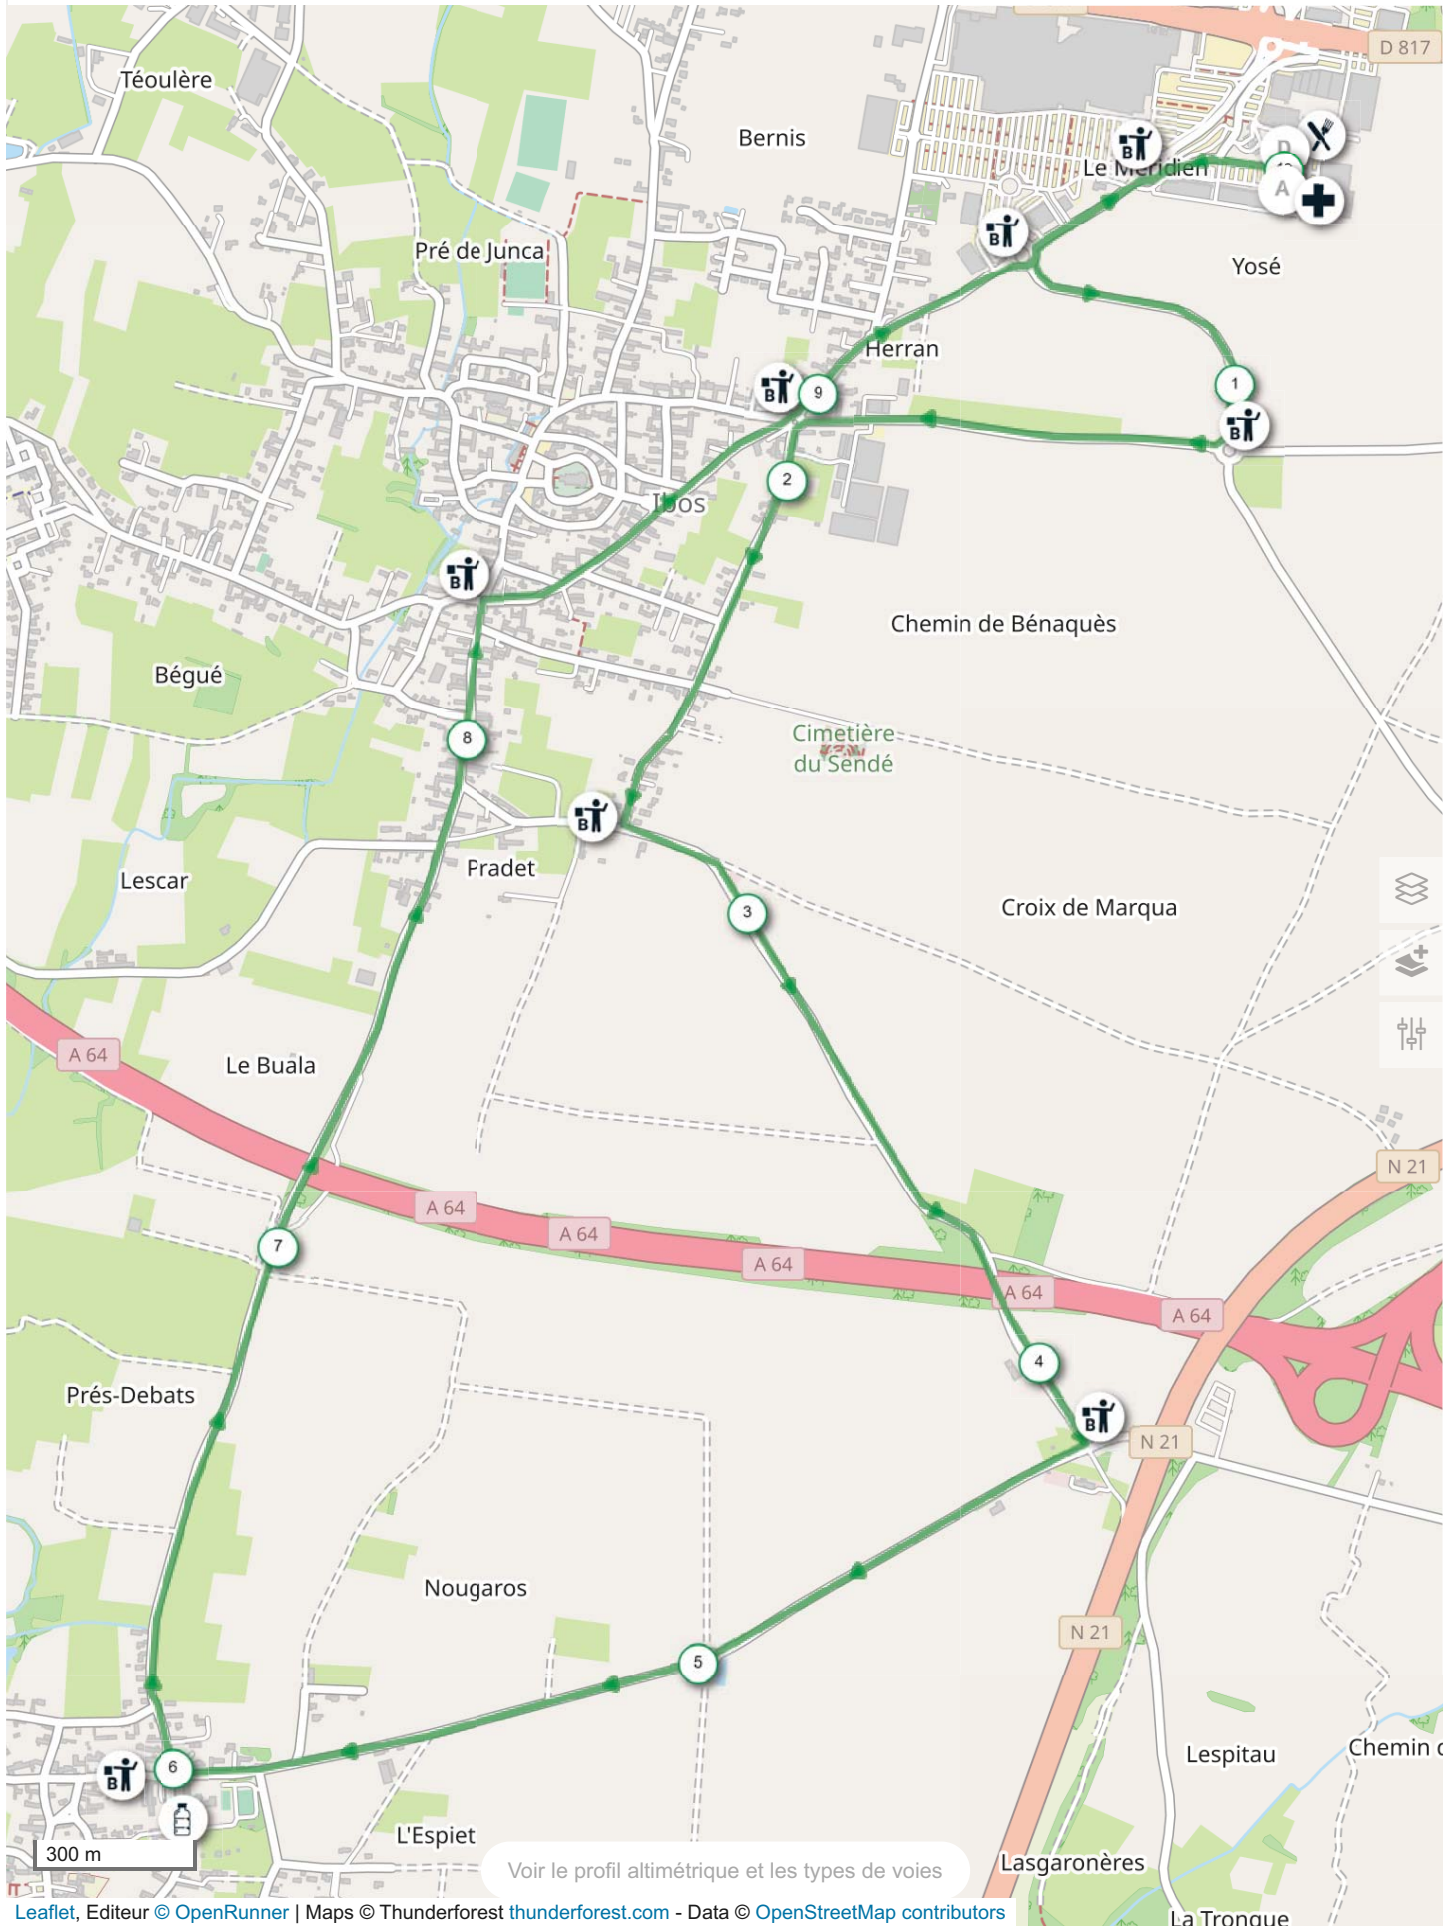

Course La Méridienne

Parcours Course 10km

Liste Rues et Communes traversées

Commune	km	Rues empruntées	Carrefours	Horaires
IBOS	0	DEPART : Parking magasin Meridien Sport E.Leclerc	Rue Face à l'entrée du magasin Meridien Sport E.Leclerc à Ibos.	10h
IBOS		Allées parking	Petit RP parking	
IBOS		RD 64 Rue du Herran	Rond Point Le Meridien	
IBOS		RD 64a	RP du Herran D64-D64a	
IBOS	1	RD 264 / Chemin Vieux d'Ibos	RP D64a/Chemin vieux d'Ibos	
IBOS	2	Rue de la Traversole	RP Chemin vieux d'Ibos / rue de la Traversole	
IBOS		Rue du Pradet	Rue Traversole/Rue du Pradet (A gauche)	
AZEREIX	3	VC 4 / Chemin d'Azereix	Pont A64	
AZEREIX	4/5	RD94 / Rte de Tarbes	Chemin d'Azereix/Rte de Tarbes	
AZEREIX	6	RD93 / Rue des Pyrénées	RD93/RD94 (Ravitaillement)	10h18... ...10h48
AZEREIX	7	RD93 / Rue des Pyrénées	Pont A64	
IBOS	8	Rue de la Chapelle	Rue des Pyrenees	
IBOS	9	D64 / Rue du Herran	RP Chemin vieux d'Ibos	
IBOS		D64 / Rue du Herran	RP du Herran D64-D64a	
IBOS		Allées parking	Rond Point Le Meridien	
IBOS	10	ARRIVEE : Parking magasin Meridien Sport E.Leclerc	Rue Face à l'entrée du magasin Meridien Sport E.Leclerc à Ibos.	10h30... ...11h20

Zone grisée : Parcours commun avec le 5km

Parcours Meridienne 10km

Départ/Arrivée face au magasin E.Leclerc Sport

Distance	Dénivelé +	Dénivelé -	Altitude min.	Altitude max.
10.00 km	27 m	27 m	315 m	341 m