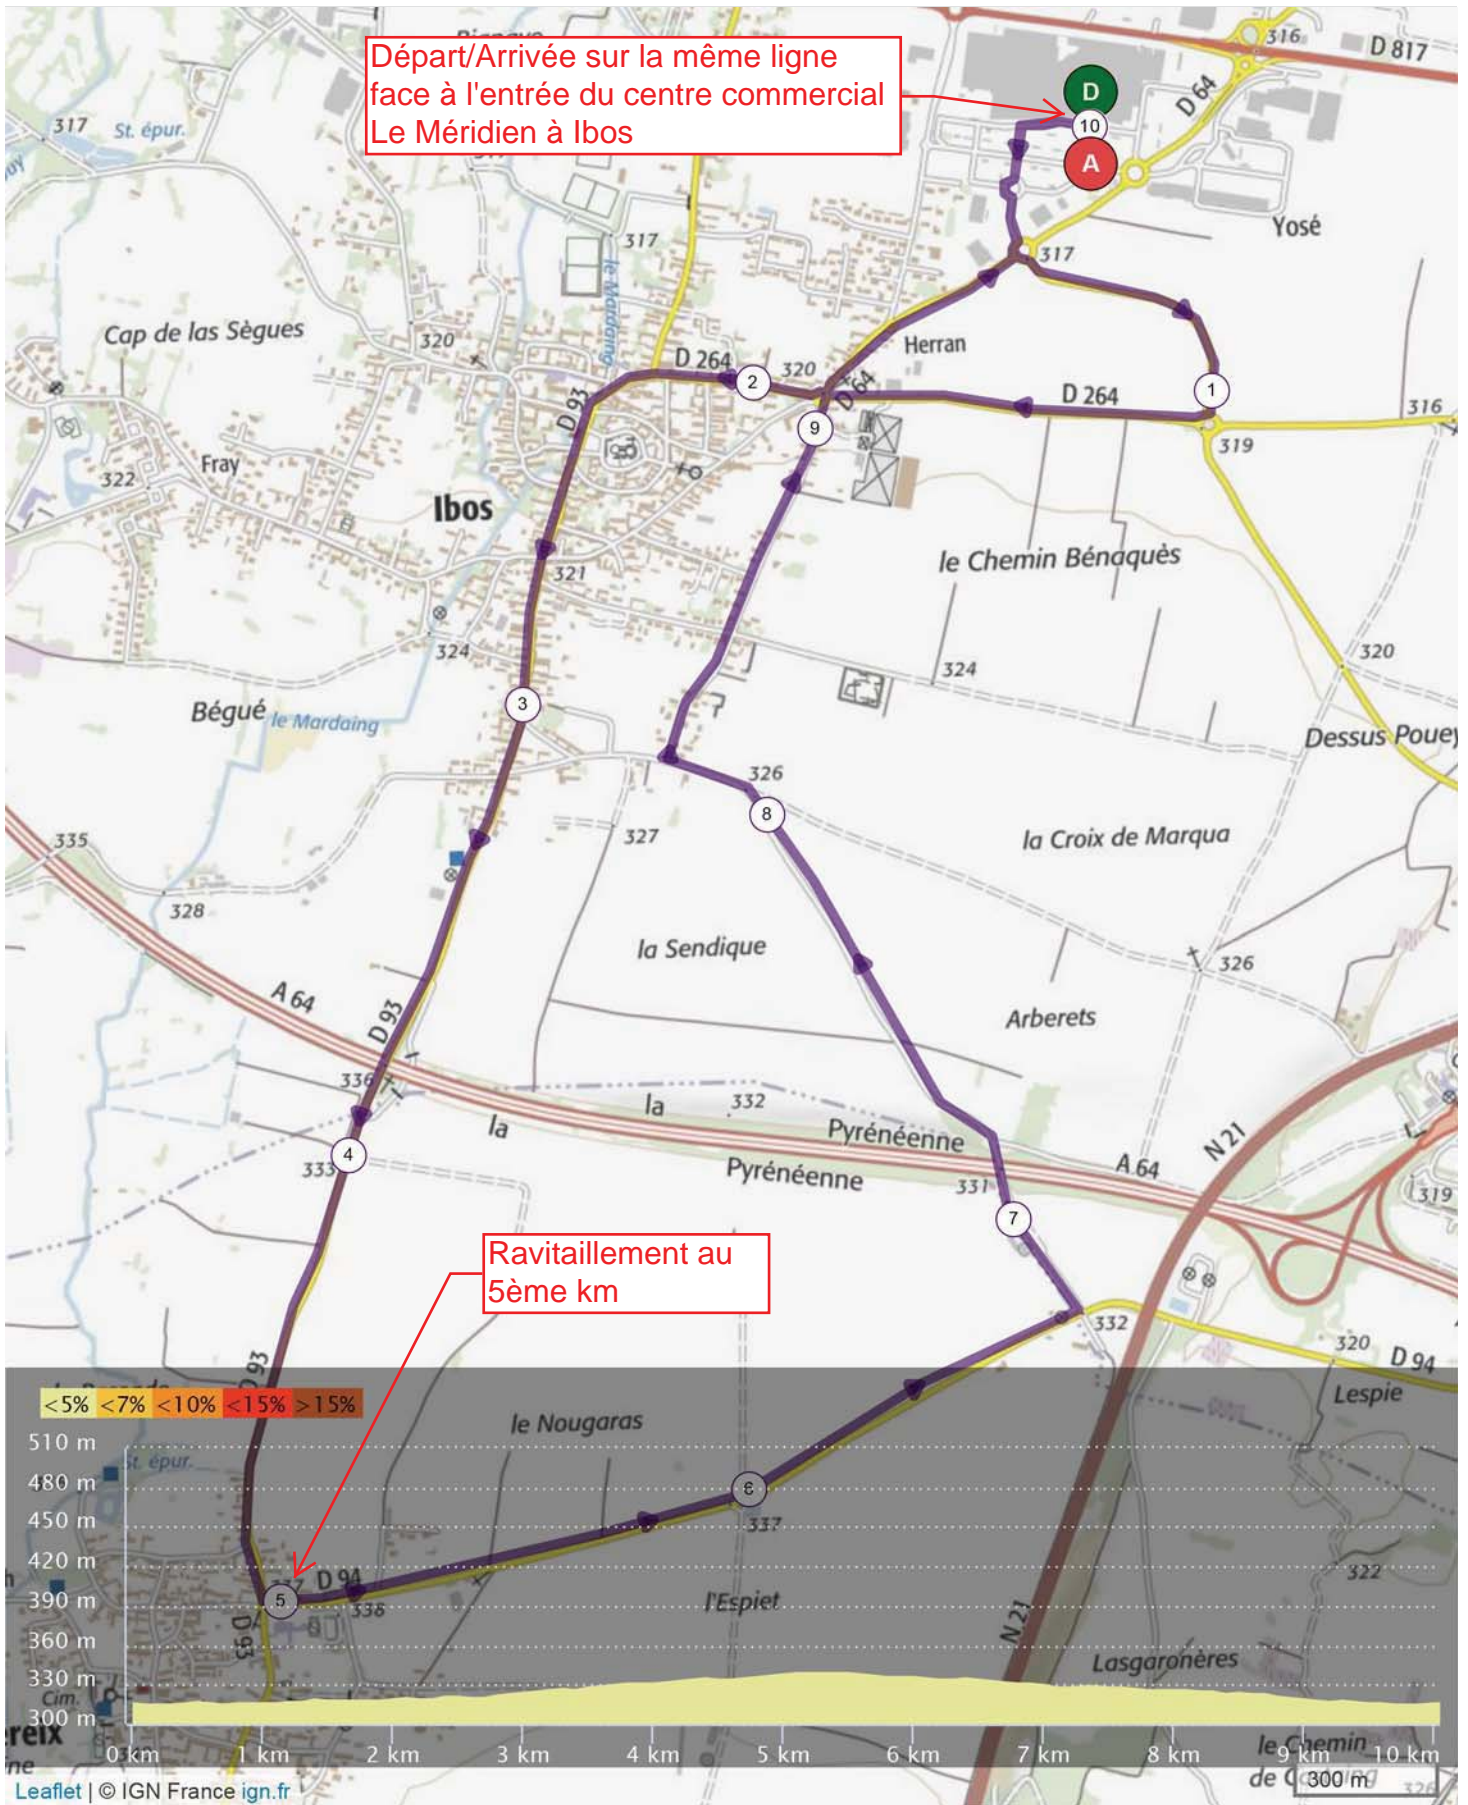

10311931 | Course à pied - Trail | Méridienne

Ibos -> Ibos

10 km 36 m 36 m 316 m 340 m

Départ/Arrivée sur la même ligne face à l'entrée du centre commercial Le Méridien à Ibos

Ravitaillement au 5ème km

Le droit de reproduction est strictement réservé à un usage personnel et privé. Lors de la pratique de votre activité, veuillez à respecter les propriétés et chemins privés et vous assurez de la praticabilité du parcours.

© 2019 Openrunner

10km La Méridienne

Parcours Marche et Course

Rues et Communes traversées

Commune	km	Rues empruntées	Carrefours	Horaires
IBOS	0	DEPART : Parking Centre Commercial Le Méridien	Face à l'entrée	10h
IBOS	0..1	Allées parking	RP parking	
IBOS	0..1	RD 64a	RP du Herran D65-D64a	
IBOS	1..2	RD 264 / Chemin Vieux d'Ibos	RP D64a/Chemin vieux d'Ibos	
IBOS	1..2	D64 / rue du 8 mai	RP Chemin vieux d'Ibos / rue du 8 mai	
IBOS	2..3	D93/ Place de Verdun	Rue de la Bianave	
IBOS	2..3	RD93 / Rue des Pyrénées	Rue St Laurent	
AZEREIX	3..4	RD93 / Rue des Pyrénées	Pont A64	
AZEREIX	4.5	RD 94 / Route de Tarbes	RD93/RD94 (Ravitaillement)	10h15... ...11h10
AZEREIX	6..7	Chemin Juillan	RD94/Chemin Juillan	
IBOS	7..8	VC 4 / Chemin d'Azereix	Pont A64	
IBOS	8..9	Rue de la Traversole	Chemin d'Azereix / Rue du Pradet	
IBOS	9..10	D64 / Rue du Herran	RP Chemin vieux d'Ibos / rue du 8 mai	
IBOS	9..10	Allées parking	RP du Herran D64 / D64a	
IBOS	10	ARRIVEE : Parking Centre Commercial Le Méridien	Face à l'entrée	10h30... ...12h15